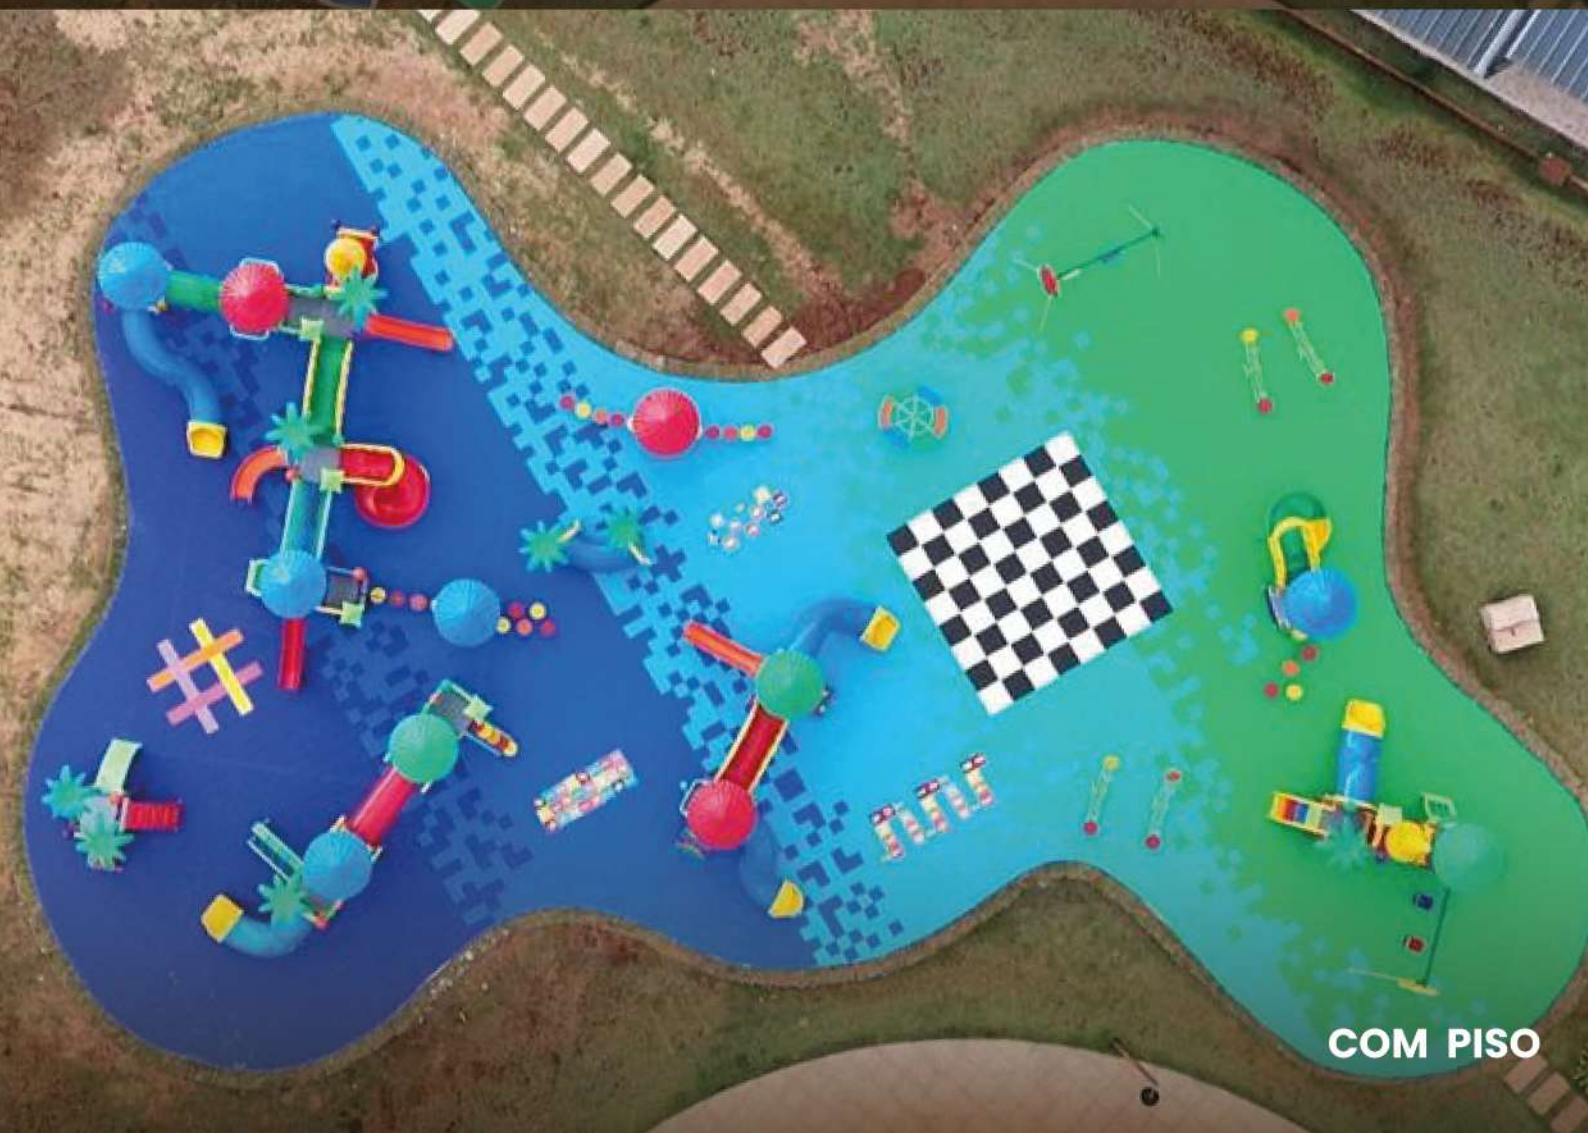

AQUARELA
PARQUES

CONFIRA ALGUNS PROJETOS EXCLUSIVOS!

Parques que ajudam a criar ambientes **divertidos, desafiadores** e que apoiam o **desenvolvimento físico, social e cognitivo** das crianças!

MEGATORRE

Projeto lançado e instalado na **maior festa de peão do Brasil**, pela maior empresa de playgrounds da América Latina!

BARRETOS/SP

Parque do Peão Os Independentes

The Best
OF CANADIAN
education
for a Global
FUTURE.

Morro dos Anjos

BANDEIRANTES/PR

SEM PISO

COM PISO

SÃO LUIS DO MARANHÃO/MA

AMÉLIA RODRIGUES/BA

TUPANCIRETĂ/RS

Madeira plástica ecológica
com cruzeta e cor natural

Plataformas
em roto

Corda PET em
poliéster reciclado

Protetores de
parafusos exclusivos

BETT BRASIL 2025

Maior evento de educação e tecnologia

CONHEÇA TAMBÉM NOSSOS MOBILIÁRIOS URBANOS EM ROTO!

Além dos playgrounds que você já conhece, agora a Aquarela Parques também dispõe de novos itens em seu portfólio: **mobiliários urbanos!**